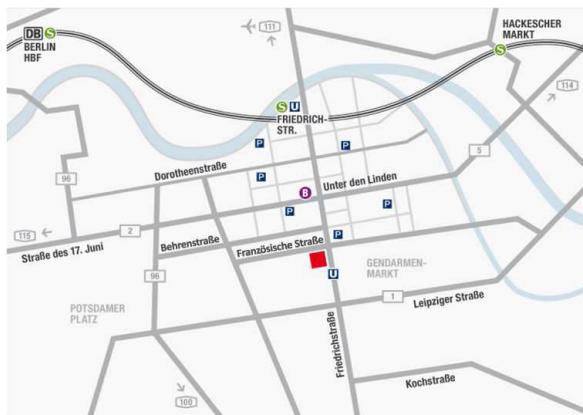

So finden Sie uns: Lage & Verkehrsanbindung

Unser Büro liegt in der Friedrichstraße 171 in 10117 Berlin-Mitte. Das so genannte „Einstein Palais“ befindet sich direkt gegenüber dem Kaufhaus „Galeries Lafayette“ auf der Ecke zur Französischen Straße.

Der U-Bahnhof Französische Straße (U-Bahn U6 und Buslinie 147) liegt direkt vor dem Haus. Der Fernbahnhof Friedrichstraße mit Anschluss an S-Bahn und U-Bahn ist zu Fuß nur wenige Minuten entfernt.

Mit dem Auto ist das Einstein Palais trotz der sehr zentralen Lage ebenfalls gut zu erreichen: In der direkten Umgebung gibt es neben den öffentlichen Straßenstellplätzen (Parkraumbewirtschaftung) zahlreiche bewachte Parkplätze und -häuser. Der nächstgelegene Parkplatz liegt an der Ecke von Französischer Straße und Glinkastraße.

Ihre Anreise zu uns

1. Ankunft Hauptbahnhof

Fahren Sie mit dem Bus TXL in Richtung Prenzlauer Berg bis zur Station „Unter den Linden/Friedrichstraße“, biegen dann nach rechts in die Friedrichstraße ein - nach rund 3 Minuten Fußweg sind Sie bei uns. Oder fahren Sie mit einer der S-Bahnlinien 5 (Richtung Strausberg), 7 (Richtung Ahrensfelde) oder 9 (Richtung Schönefeld) bis Bahnhof „Friedrichstraße“ und biegen dann in Fahrtrichtung nach rechts in die Friedrichstraße ein - nach rund fünf Minuten Fußweg sind Sie bei uns.

3. Ankunft Flughafen Berlin Brandenburg Willy Brandt (BER)

Gehen Sie zum S-Bahnhof Berlin-Schönefeld. Steigen Sie dort in die Regionalbahn RB14 Richtung Nauen und fahren bis zum S+U-Bahnhof Friedrichstraße. Optional kann statt der Regionalbahn auch die S9 in Richtung Pankow genutzt werden. Nach wenigen Minuten Fußweg in Richtung über Unter den Linden hinweg erreichen Sie die Friedrichstraße. Alternativ fahren Sie am U-Bahnhof Friedrichstraße eine Station mit der U6 (Richtung Alt-Mariendorf) und steigen am U-Bahnhof Französische Straße aus.